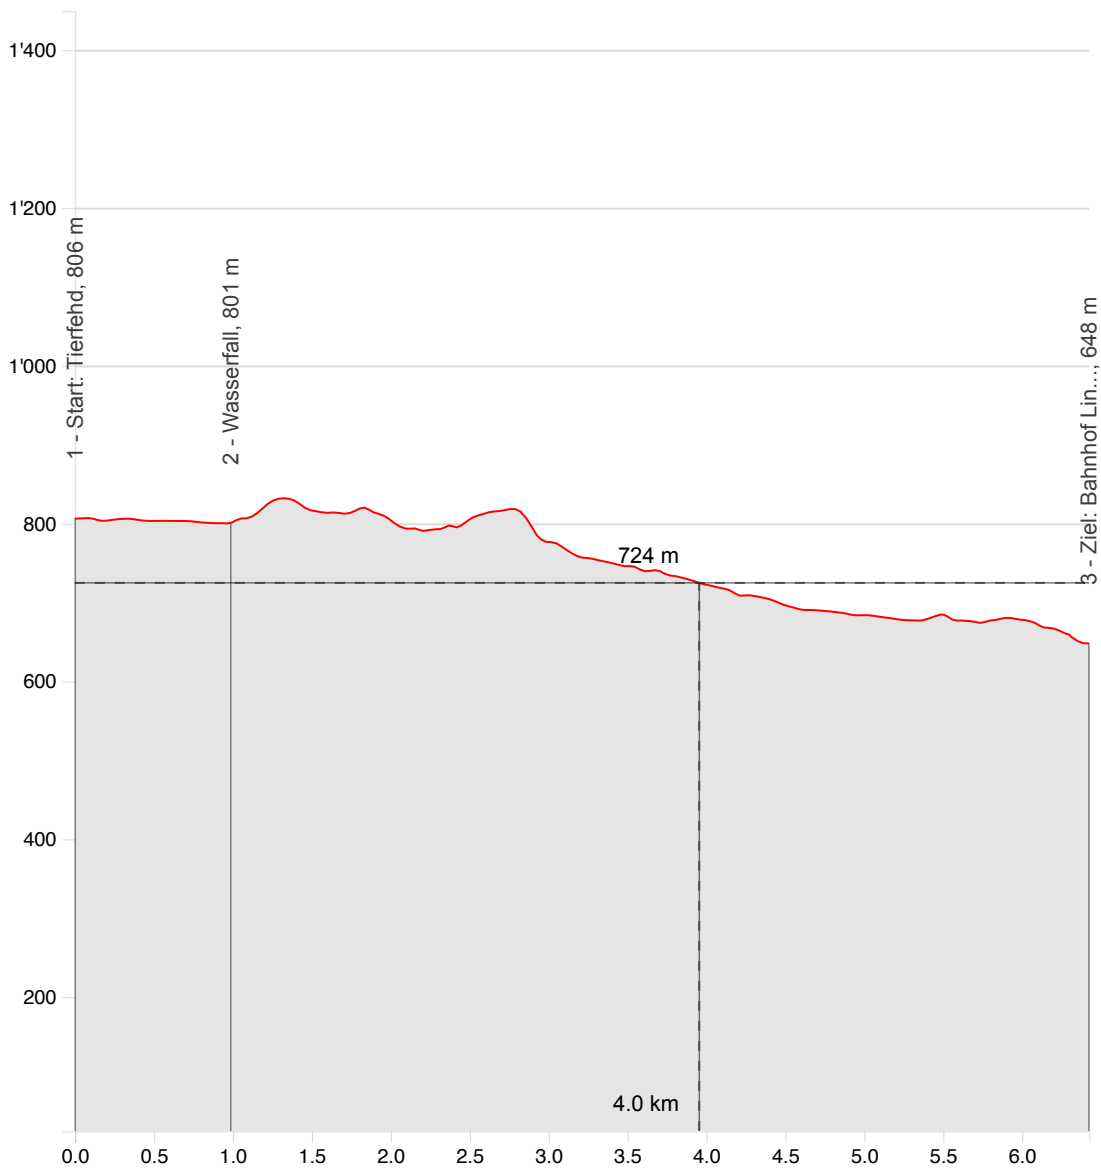

Geodaten © swisstopo (5704000138) 1km Masstab 1:50'000

Partner
SchweizMobil:

 Schweizerische Eidgenossenschaft
Confédération suisse
Confederazione Svizzera
Confederaziun svizra

Schweiz.
ganz natürlich. 

Start: Tierfehd

Wasserfall

Ziel: Bahnhof Linthal

Wandern 3tierfedlinthalbhf

Länge	6.43 km	Min/max Höhe	648 m/832 m
Auf-/Abstiege	91 m/249 m	Wandern	1 h 36 min