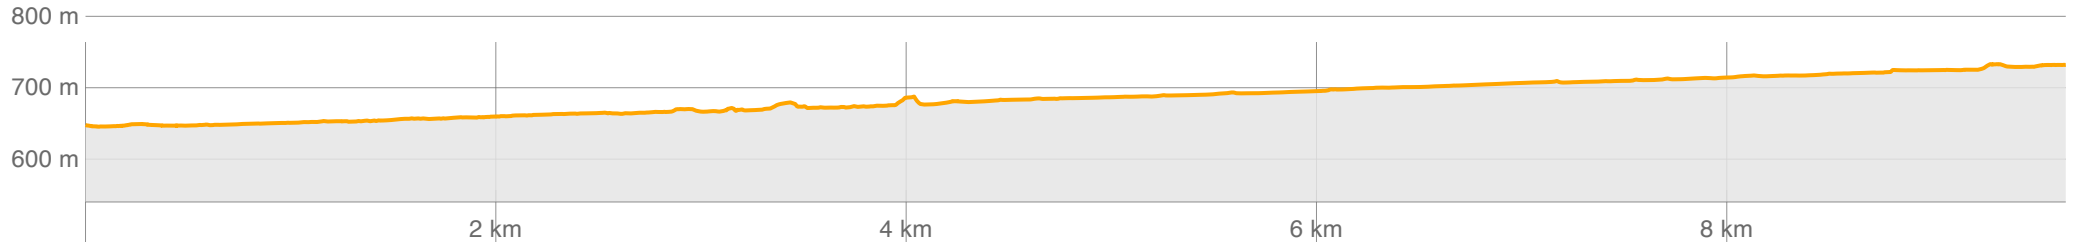

Emmenmatt-Trubschachen | - | Tour

→ 9.6 km ↗ 161 m ↘ 77 m ⌚ 02 h 26 min 📍 733 m 📉 645 m