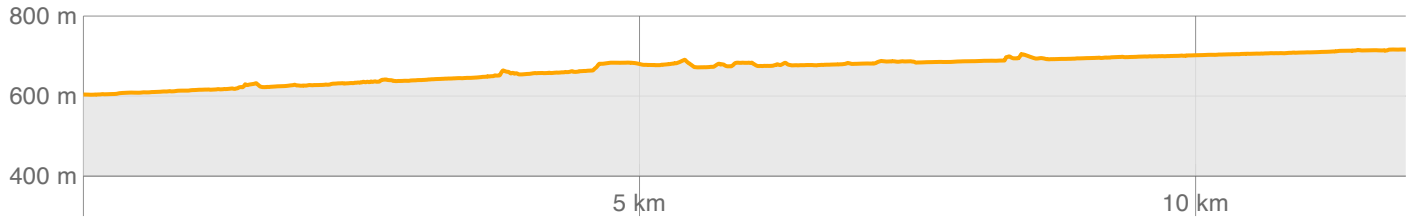

Geodaten © swisstopo  
1000 m  
Massstab 1:50'000

**Wolhusen Chappelbodenbrücke - Schüpheim** | 21.4.2026 | Tour

→ 11.9 km   ↗ 258 m   ↘ 145 m   ⌚ 03 h 08 min   ⚡ 716 m   ⚡ 603 m