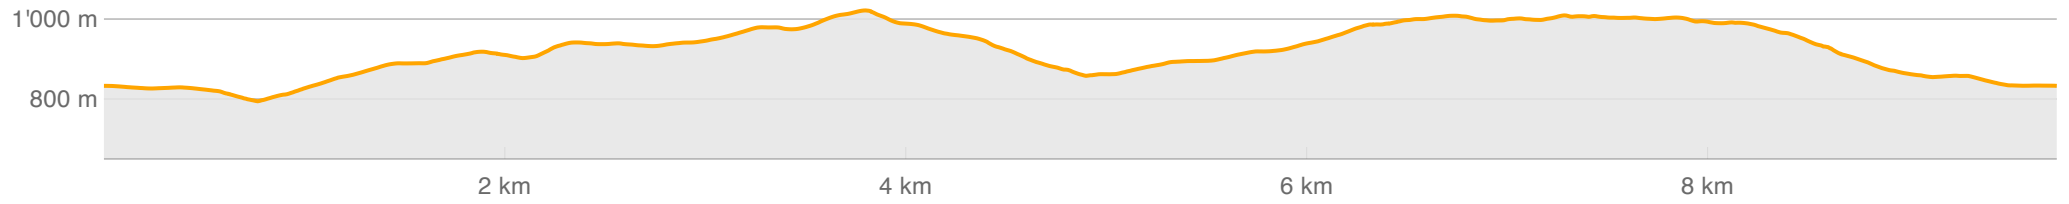

Eggen-Höhenweg (Teufen AR) | 22.5.2026 | Tour

→ 9.7 km ↗ 449 m ↘ 448 m ⌚ 02 h 55 min 📏 1'022 m 📏 794 m